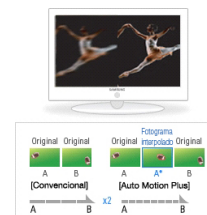

La serie 7 de televisores Samsung LED ha llegado

televisor LED ultraplano
Motion Plus de 100Hz
mega contraste
wide color enhancer pro

Los televisores de la Serie 7 LED de SAMSUNG son los más delgados del mercado. De fácil uso y diseño ultra slim, están concebidos como una única pieza perfecta de cristal. Su pantalla LED captura todos los detalles de cada fotograma. Los márgenes borrosos de la imagen se eliminan y los píxeles aparecen con fuerza e intensidad. Podrás ver programas de televisión, información Web así como tus propios contenidos. Se trata de una televisión respetuosa con el Medioambiente y destaca por su diseño tanto en modo encendido como apagado.

televisor LED ultraplano

Su diseño, mucho más ligero y plano, está inspirado en los cantos rodados. Diseño ecológico reflejo de nuestra responsabilidad social.

Motion Plus de 100Hz

La inserción de cuadros de interpolación entre los cuadros del televisor y la visualización a 100Hz permiten reducir la distorsión de las animaciones y ajustarlas de forma más suave y natural gracias al cálculo inteligente de los movimientos de los objetos en movimiento.

montaje en pared ultraplano

- ¡Innovador montaje de pared de tipo cable!
- Fácil instalación: reduce el número de tornillos de 9 a 1.
- Permite colgar el televisor como un cuadro, con la pantalla a menos de 15mm de la pared.